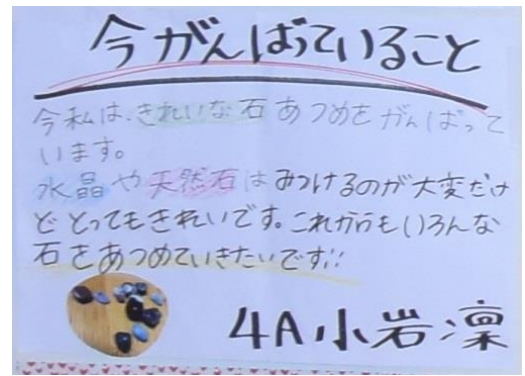

# 昨年度の文化祭 P T A 企画の様子

このような素敵な作品をお待ちしています。

※画用紙は横向きでお使いください。

※夏休み明けの提出になりますが、最終締め切り日は9月30日(火)となります。

(10月に入ってから展示作業の準備をする都合があるため。)

※各学年から出されている「夏休みの宿題」ではありませんので了承下さい。

※画用紙をなくしたり、汚したりした時は、職員室にありますので取りに来てください。なお、8月12日(火)～15日(金)は閉庁日になっています。