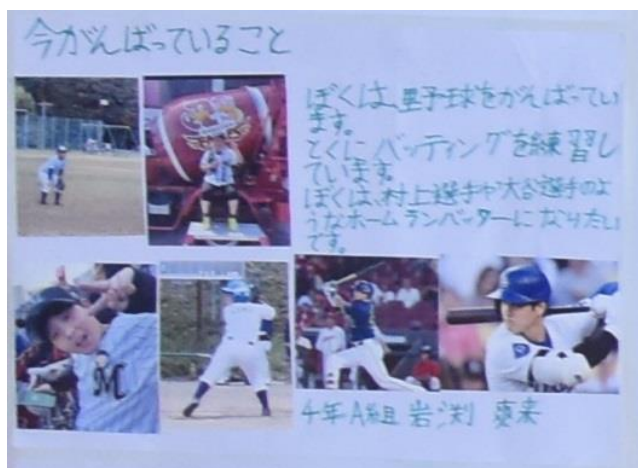

# 昨年度の文化祭 P T A 企画の様子

このような素敵な作品をお待ちしています。

※画用紙は横向きでお使いください。

※夏休み明けの提出になりますが、最終締め切り日は9月30日(火)となります。

(10月に入ってから展示作業の準備をする都合があるため。)

※各学年から出されている「夏休みの宿題」ではありませんので了承下さい。

※画用紙をなくしたり、汚したりした時は、職員室にありますので取りに来てください。なお、8月12日(火)～15日(金)は閉庁日になっています。