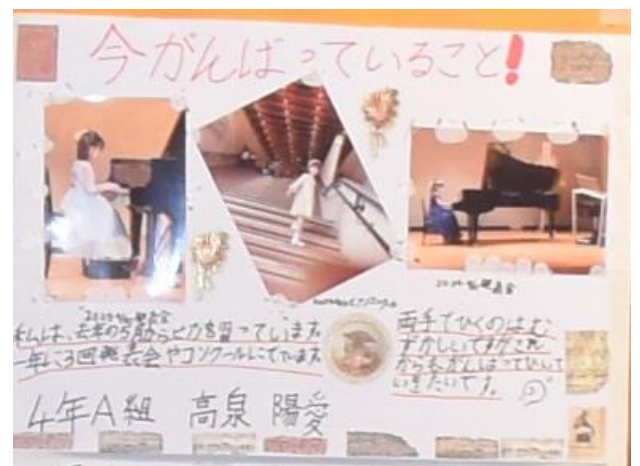

# 昨年度の文化祭 P T A 企画の様子

このような素敵な作品をお待ちしています。

※画用紙は横向きでお使いください。

※夏休み明けの提出になりますが、最終締め切り日は9月30日(火)となります。

(10月に入ってから展示作業の準備をする都合があるため。)

※各学年から出されている「夏休みの宿題」ではありませんので了承下さい。

※画用紙をなくしたり、汚したりした時は、職員室にありますので取りに来てください。なお、8月12日(火)～15日(金)は閉庁日になっています。