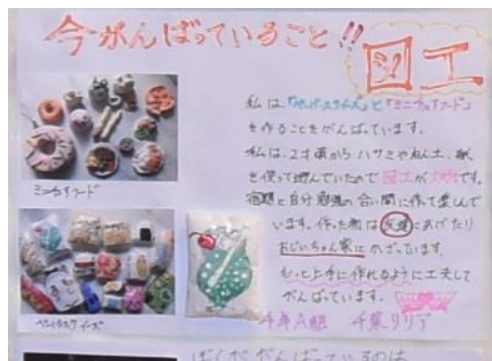

# 昨年度の文化祭 P T A 企画の様子

このような素敵な作品をお待ちしています。

※画用紙は横向きでお使いください。

※夏休み明けの提出になりますが、最終締め切り日は9月30日(火)となります。

(10月に入ってから展示作業の準備をする都合があるため。)

※各学年から出されている「夏休みの宿題」ではありませんので了承下さい。

※画用紙をなくしたり、汚したりした時は、職員室にありますので取りに来てください。なお、8月12日(火)～15日(金)は閉庁日になっています。